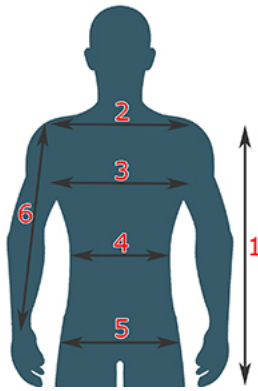

Opis produktu

Dostępne kolory:

Wypełniony puchem, bardzo ciepły płaszcz chroniący przed chłodem a co najważniejsze również niezwykle stylowy. Produkt wykonany jest ze stuprocentowej bawełny. Dysponuje efektem lotosu oraz nieprzemakalnością. Pozytywnym zaskoczeniem będzie bez wątpienia szczególnie mocno ocieplony dół. Kurtka wyposażona jest w wiele funkcjonalnych kieszeni oraz odpinany kaptur. Świetnym podkreśleniem talii jest pasek nadający całości niebanalnego charakteru. Bardzo dokładnie wykonane, wewnętrzne wykończenia kurtki sprawia, że jest jednym z najlepszych produktów w tym przedziale cenowym.

Główne cechy:

- wypełniona puchem
- efekt lotosu
- zdejmowany kaptur

Rozmiary	S	M	L	XL	XXL
Całkowita długość	92.0 cm.	93.0 cm.	94.0 cm.	95.0 cm.	96.0 cm.
Szerokość ramiona	47.0 cm.	49.0 cm.	51.0 cm.	53.0 cm.	55.0 cm.
Obwód w klatce	111.0 cm.	117.0 cm.	123.0 cm.	131.0 cm.	139.0 cm.
Długość rękawa	68.0 cm.	69.0 cm.	70.0 cm.	71.0 cm.	72.0 cm.

- 1 - całkowita długość
- 2 - szerokość ramiona
- 3 - obwód w klatce
- 4 - szerokość w pasie
- 5 - szerokość w biodrach
- 6 - długość rękawa

Produkt posiada dodatkowe opcje:

Rozmiar: S

Kolor: Czarny